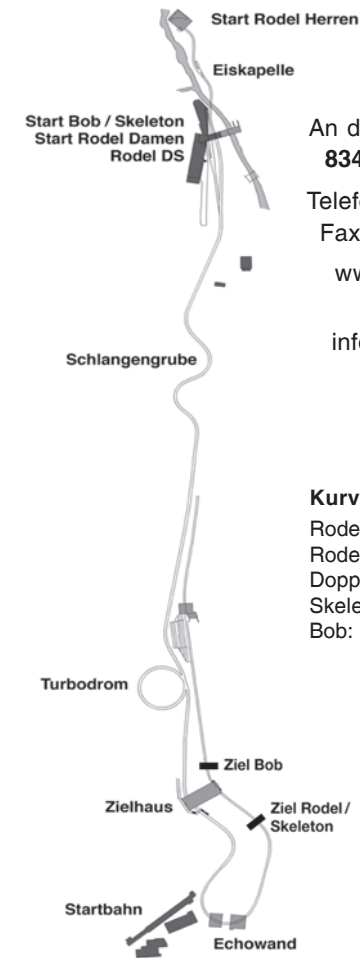

Veranstaltungen für Gäste

Rodeln: 28.12.11 – 15.00 Uhr / 27.01.12 - 15.00 Uhr / 22.02.12 – 15.00 Uhr

Bob-Raft Info 08652/1760 • Rennbob-Taxi Info 08652/976069

Änderungen vorbehalten!

Kombinierte Kunsteisbahn am Königssee

An der Seeklause 43-45
83471 Schönau a. K.

Telefon 08652/977279-0
Fax 08652/977279-18

www.kunsteisbahn-koenigssee.de

info@kunsteisbahn-koenigssee.de

Kurvenzahl:

- Rodel Herren: 17
- Rodel Damen/
Doppelsitzer und
Skeleton: 12
- Bob: 13

Im Winter gilt unser Echostüberl, das direkt am Fuße der Kunstseilbahn liegt, als der Treff zahlreicher Rodel-, Bob- und Skeletongrößen.

Andreas Massury
An der Seeklause 41
83471 Schönau am Königssee

Tel. 0 86 52/94 86 30 • Fax: 0 86 52/94 86 31
e-mail: info@echostueberl.de
www.echostueberl.de